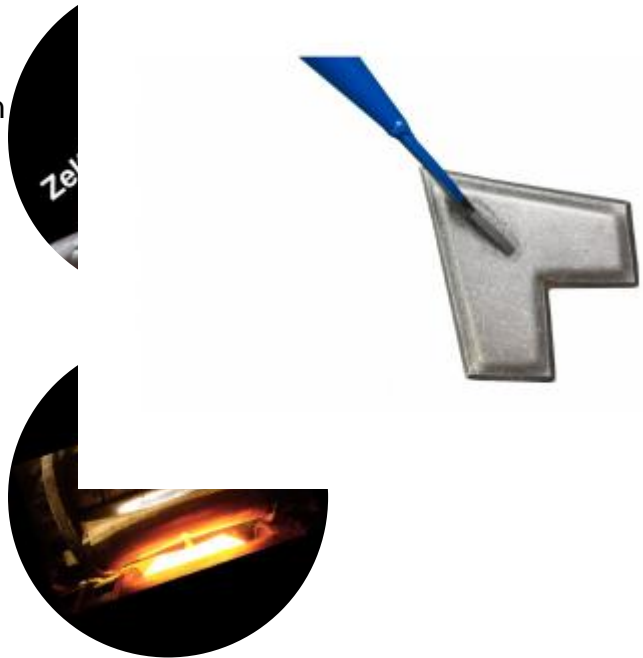

Schoffelwieder zonder steel Blauw

DeWit
De Wit's reed 1a
9864 TA

De **DeWit schoffelwieder zonder steel – blauw** combineert het werk van een schoffel en een wiedgereedschap in één gereedschapskop. Het **gesmeede V-blad** is rondom scherp geslepen en voorzien van tanden aan de voorzijde, waardoor je in één werkgang de grond losmaakt, belucht en onkruid doorsnijdt. Deze uitvoering wordt **zonder steel** geleverd en is geschikt om te monteren op een DeWit schoffel- of haksteel

Kenmerken en voordelen

- Gesmeed V-vormig blad – rondom scherp voor zowel duwende als trekkende beweging
- Met tanden aan de voorzijde – snijdt onkruid effectief los, ook in hardere of dichtere grond

Specificaties

Item nr.	Omschrijving	Gewicht	Formaat	Handgreep
821010	Blauw gelakt – extra bescherming tegen roest en slijtage Schoffelwieder zonder steel Blauw	0,35	310x140x80	

- Zonder steel – te combineren met verschillende lengtes essenhouten stelen naar keuze
- Ideaal voor smalle rijen, borders en dichte beplanting

Een veelzijdige gereedschapskop voor wie in één beweging wil schoffelen én wieden, met de vertrouwde kwaliteit van DeWit.