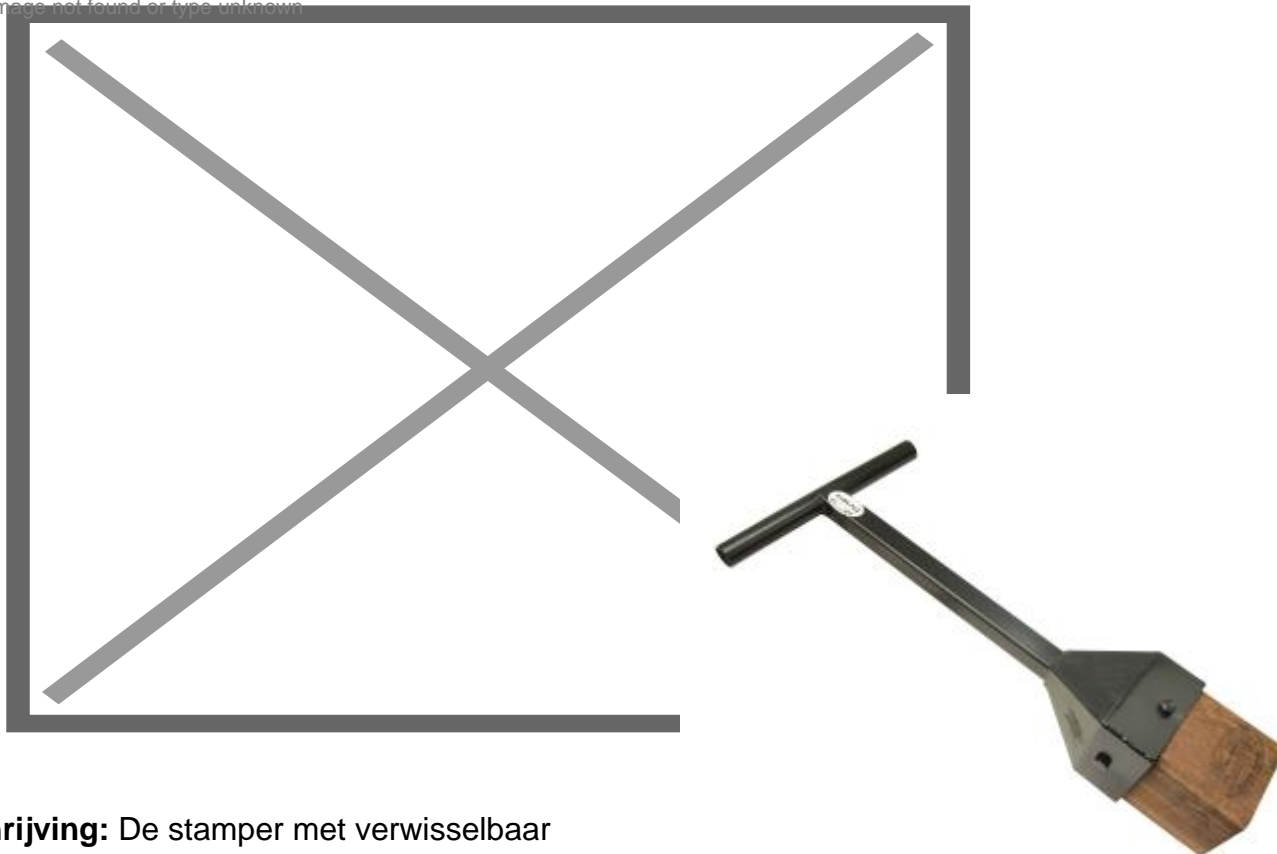

Stamper met verwisselbaar houten blok

DeWit

De Wit's reed 1a

9864 TA

Kornhorn The Netherlands

+31 594 659016

Kenmerken en voordelen:

- **Verwisselbaar houten blok:** Het houten blok is eenvoudig te vervangen, wat zorgt voor een langere levensduur van het gereedschap en lagere onderhoudskosten.
- **Robuust stalen frame:** Het stevige frame biedt optimale stabiliteit en duurzaamheid, zelfs bij intensief gebruik.
- **Gebruiksvriendelijk ontwerp:** Dankzij het ergonomische ontwerp ligt de stamper goed in de hand, waardoor precisiewerk makkelijker wordt.
- **Ideaal voor kleine ruimtes:** Perfect voor plekken waar een trilplaat niet bij kan, zoals nauwe doorgangen of hoeken en herbestrating.

Image not found or type unknown

Beschrijving: De stamper met verwisselbaar houten blok is de perfecte keuze voor straatmakers en professionals die op zoek zijn naar een efficiënte en duurzame oplossing voor het aanstampen van zand en bestrating. Het vervangbare blok maakt dit gereedschap niet alleen milieuvriendelijker, maar ook kostenefficiënter. Dit praktische en beproefde ontwerp zorgt ervoor dat u keer op keer op DeWit kunt vertrouwen.

DeWit staat voor duurzaamheid en gebruiksgemak. Onze stamper staal is gemaakt om lang mee te gaan – en dat merkt u bij elke slag. **DeWit: gereedschap dat gewoon werkt.**